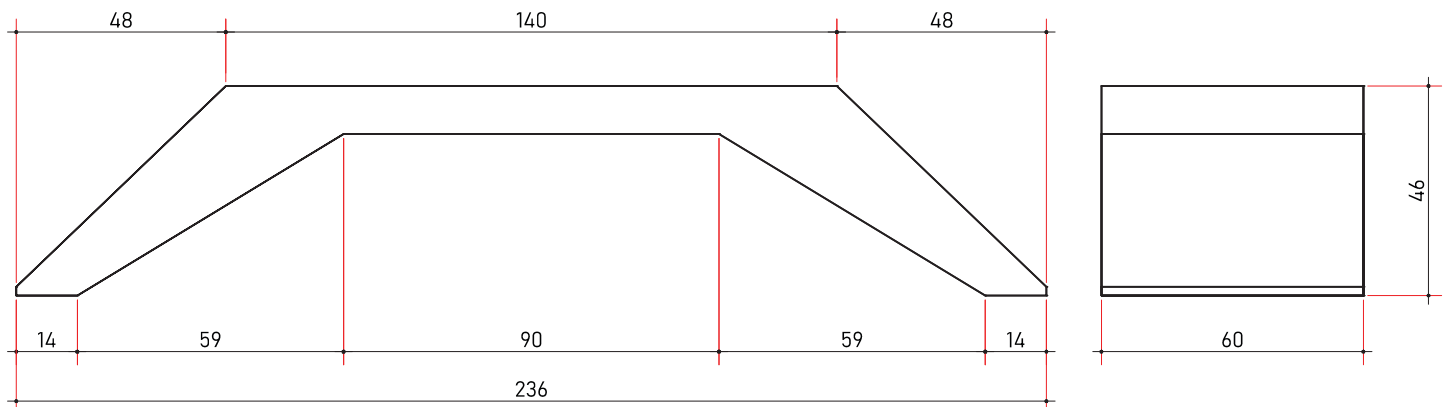

STO EXCLUSIVE

540 kg

IZGLED	Proizvod izrađen od livenog betona.
NAMJENA	Sto namijenjen za vanjsku upotrebu, predviđen za primjenu kod vanjskog uređenja parkova, dvorišta i sl.
MATERIJAL	Beton (voda, cement, kameni agregat).
ROK UPOTREBE	Neograničen.
PREVOZ	Ne spada u materije opasne za prevoz po putevima i željeznicama.
MJERE SIGURNOSTI	Nije štetno.
KONTROLA KVALITETA	Proizvod je pod konstantnim internim nadzorom kontrole kvaliteta firme BEPRO d.o.o.
DIMENZIJE	cm